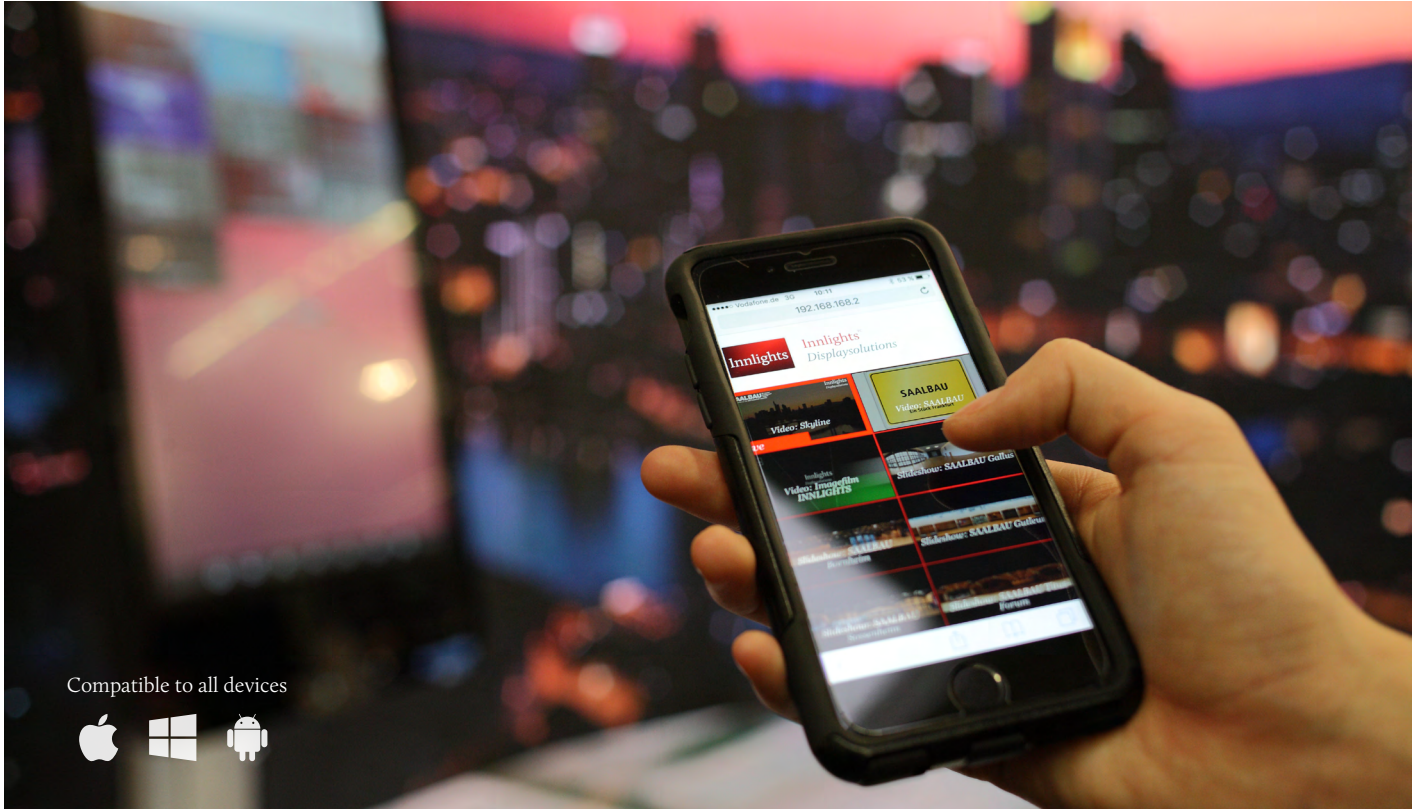

The logo consists of the word "Innlights" in a white serif font, centered within a dark red square with a thin white border.

Innlights^{TC}
Displaysolutions

Innlights Remote Control App

// **Mediensteuerung für LED- und LCD-Displays
via Smartphone, Tablet & PC**

- / **Upload & Play:** Einfaches und schnelles Steuern und Verwalten von Medieninhalten mit jedem mobilen Endgerät ohne vorherige Software- oder App-Installation
- / **Formatkompatibilität:** Unterstützung von allen gängigen Medienformaten (Bilder, Videos, Sound und Präsentationen)
- / **Automatische Contentskalierung:** Jeglicher Inhalt wird automatisch auf die gewünschte Formatauflösung skaliert und auf das Display ausgegeben
- / **Cross Media Integration:** Einfache Erstellung und Darstellung von Live-Content sowie Einbindung von Social Media-Feeds

Compatible to all devices

Innlights^{TC} Displaysolutions

Innlights RCA Funktionen

UPLOAD & PLAY

Upload & Steuerung von Medieninhalten per Touch und Klick via Smartphone / Tablet / PC

Erstellen von Playlists & Slideshows aus Medieninhalten

Automatische Skalierung der Inhalte mit pixelgenauer Einrichtung

Vergrößerung von Ausschnitten durch Zoom-Funktion

Panorama-Funktion sowie 360°-Ansichten

CROSS MEDIA INTEGRATION

Autosync-Ordner auf dem Mediencomputer:
Abgelegte Bilder sind automatisch verfügbar und können mit vielen Optionen verarbeitet werden